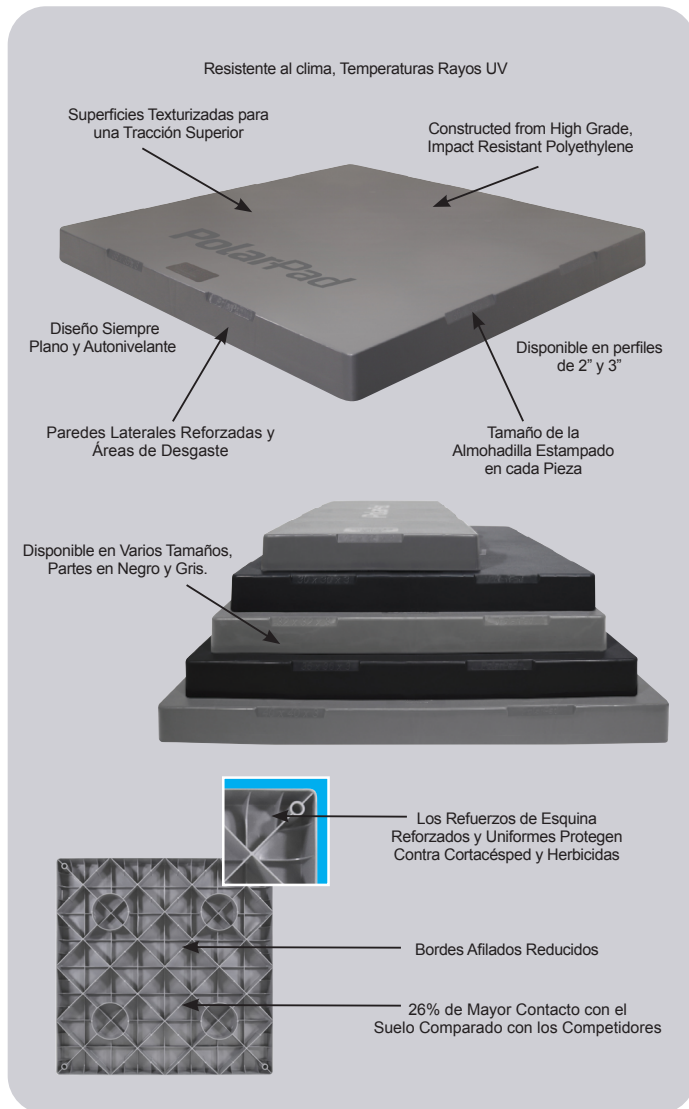

Especificaciones técnicas

- Resistencia de la resina de polietileno:
  - refrigerantes, aceites, soluciones salinas, orina canina, y degradación UV
- Temperatura de servicio:
  - -60°F a 180°F
- Temperatura combustible:
  - Encendido automático a 662 °F
  - Encendido instantáneo a 649 °F
- Aprobaciones de resina de polietileno:
  - ASTM D4976 – PE233
  - FDA 21 CFR 177.1520© 3.2a (B-H per 21 CFR 176.170(c))

Comience fuerte con PolarPad

La diferencia PolarPad			
Durabilidad Superior	✓	Autonivelante	✓
Liviano	✓	Resiste el agrietamiento	✓
Resistente a los rayos UV Superior en Frio	✓	Material sin uso	✓
Resistencia al Impacto Superior	✓	Fabricado con polietileno	✓
Paredes laterales reforzadas	✓	Siempre una parte plana	✓
Vida útil superior	✓	Disponibilidad constante y plazos de entrega	✓
		Coloración consistente	✓

MARS N.º	MODELO	MEDIDA: ANCHO X LARGO X ALTURA (PULGADAS)	COLOR	CANTIDAD POR TARIMA
94765	POLAR3030-2	30 x 30 x 2	Gris	23
94762	POLAR3232-2	32 x 32 x 2	Gris	23
94773	POLAR3636-2	36 x 36 x 2	Gris	23
94740	POLAR1838-3	18 x 38 x 3	Gris	32
94777	POLAR2424-3	24 x 24 x 3	Gris	64
94778	POLAR2436-3	24 x 36 x 3	Gris	32
94729	POLAR2448-3	24 x 48 x 3	Gris	32
94784	POLAR3030-3	30 x 30 x 3	Gris	16
94787	POLAR3232-3	32 x 32 x 3	Gris	16
94792	POLAR3636-3	36 x 36 x 3	Gris	16
94791	POLAR3842-3	38 x 42 x 3	Gris	16
94795	POLAR4040-3	40 x 40 x 3	Gris	16

MARS N.º	MODELO	MEDIDA: ANCHO X LARGO X ALTURA (PULGADAS)	COLOR	CANTIDAD POR TARIMA
94865	POLAR3030-2	30 x 30 x 2	Negro	23
94862	POLAR3232-2	32 x 32 x 2	Negro	23
94873	POLAR3636-2	36 x 36 x 2	Negro	23
94840	POLAR1838-3	18 x 38 x 3	Negro	32
94877	POLAR2424-3	24 x 24 x 3	Negro	64
94878	POLAR2436-3	24 x 36 x 3	Negro	32
94829	POLAR2448-3	24 x 48 x 3	Negro	32
94884	POLAR3030-3	30 x 30 x 3	Negro	16
94887	POLAR3232-3	32 x 32 x 3	Negro	16
94892	POLAR3636-3	36 x 36 x 3	Negro	16
94891	POLAR3842-3	38 x 42 x 3	Negro	16
94895	POLAR4040-3	40 x 40 x 3	Negro	16

PRECAUCIÓN:
Cáncer y Daño Reproductivo
www.P65Warnings.ca.gov

Línea gratuita (800) 445-4155 • Fax (631) 348-7160
www.marsdelivers.com